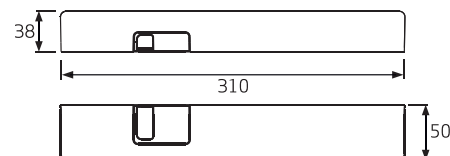

Arnhem

P. Calandweg 29
6827 BJ Arnhem
T 026 368 42 42
F 026 368 42 48

Arnhem-Duoco

P. Calandweg 23
6827 BJ Arnhem
T 026 368 42 47
F 026 368 42 40

Den Bosch

Afrikalaan 27
5232 BD Den Bosch
T 073 648 88 10
F 073 648 88 11

Drachten

Nipkowlaan 20
9207 JA Drachten
T 0512 539 748
F 0512 539 281

Echt

Edisonweg 41
6101 XJ Echt
T 0475 410 210
F 0475 487 457

Elst

Bemmelseweg 69
6662 PE Elst
T 0481 350 010
F 0481 350 180

Etten-Leur

Logieweg 10
4879 AS Etten-Leur
T 076 587 94 60
F 076 571 65 63

Wageningen

Nudepark 154
6702 DX Wageningen
T 0317 411 002
F 0317 425 605