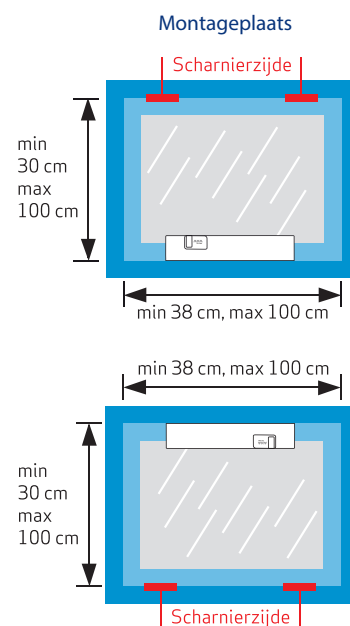

Technische specificaties

Toepasbaarheid:	met SKG** ook aan alle eisen (op houten klep-, uitzet- en valramen)
Raamafmetingen:	minimaal 30 x 38 cm (hxb) maximaal 100 x 100 cm (hxb), bij 1x AXA Remote 2.0
Keurmerken:	voldoet aan alle eisen voor PKVW en SKG**
Behuizing:	wit of grijs
Ketting:	staal gegalvaniseerd, enkelschalmig
Maximale opening:	130 mm
Trek-/sluitkracht:	400 N
Duwkracht:	150 N
Type aanstuursignaal:	infrarood
Bereik afstandsbediening:	ten minste 6 m (afhankelijk van omgevingsfactoren, zoals stof en de aanwezigheid van lichtbronnen) en maximaal 20 m
Coderingspermutaties:	4 miljard
Voeding unit:	4 AA batterijen (optioneel: AXA adapter 7,5V met 5 m snoer)
Voeding afstandsbediening:	2 AAA batterijen
Bewegingscycli per set batterijen:	minimaal 500 keer openen en sluiten
Sensoren:	low-battery indicator (het raam eindigt in gesloten toestand)
Schroeven:	4,0 x 40 mm (9x)
Opbouwmaten:	raamstijl 40 mm hoog