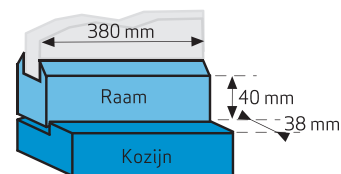

AXA Remote 2.0

Omschrijving	Type	Kleur	Modelnummer	Artikelnummer
AXA Remote 2.0	Klepraam	wit	2902-00-98	303170
AXA Remote 2.0	Klepraam	grijs/antraciet	2902-00-96	303172
AXA Remote 2.0	Valraam	wit	2902-20-98	---
AXA Remote 2.0	Valraam	grijs/antraciet	2902-20-96	---
Losse afstandsbediening		wit/ antraciet	2902-32-98	---
Losse afstandsbediening		grijs/antraciet	2902-32-96	---
Losse kap		wit	2902-40-98	---
Losse kap		grijs/antraciet	2902-40-96	---
Adapter met 5 m. snoer		wit	2902-31-98/E	---

Minimale montagegeruimte